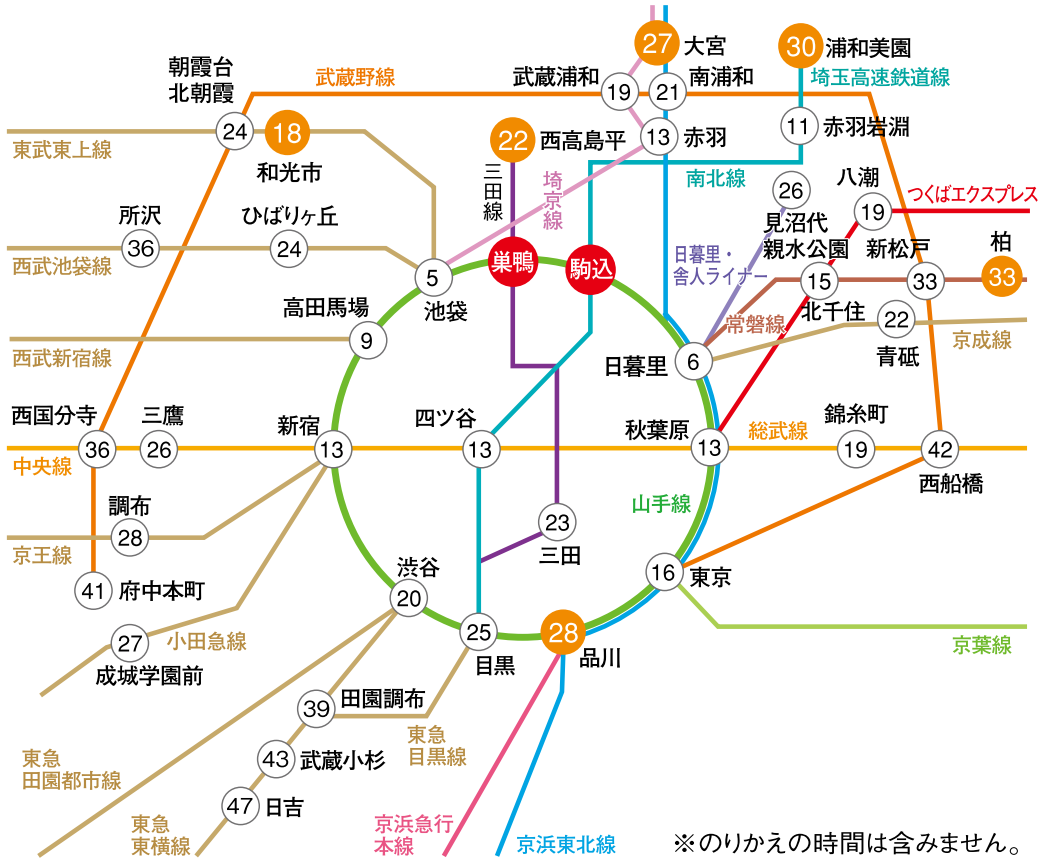

## ■電車でのアクセス(数字は本校までの所要時間)

交通アクセス至便な文京学院には、広範な地域から生徒が通学しています。

## 通学がさらに便利になりました

都営三田線の延長、東京メトロ南北線の延長・東急目黒線や埼玉高速鉄道との相互乗り入れ、つくばエクスプレスの開通により、茨城・埼玉方面からの通学が飛躍的に便利になりました。

- 池袋から5分
- 品川から28分
- 大宮から27分
- 所沢から36分
- 田園調布から39分
- 武蔵小杉から43分
- 日吉から47分
- 柏から33分