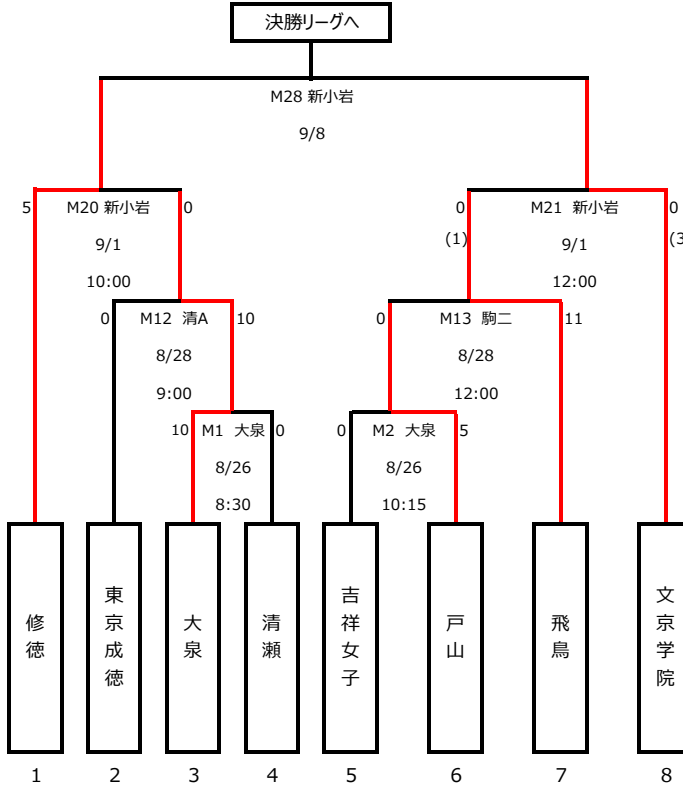

予選トーナメント①

予選トーナメント②

(スコアの括弧内はPK)

予選トーナメント③

予選トーナメント④

(スコアの括弧内はPK)

会場の表記について

清A・・・清瀬内山運動公園A面 駒二・・・駒沢オリンピック公園第二球技場 新小岩・・・私学事業団総合運動公園（新小岩） 大泉・・・都立大泉高校