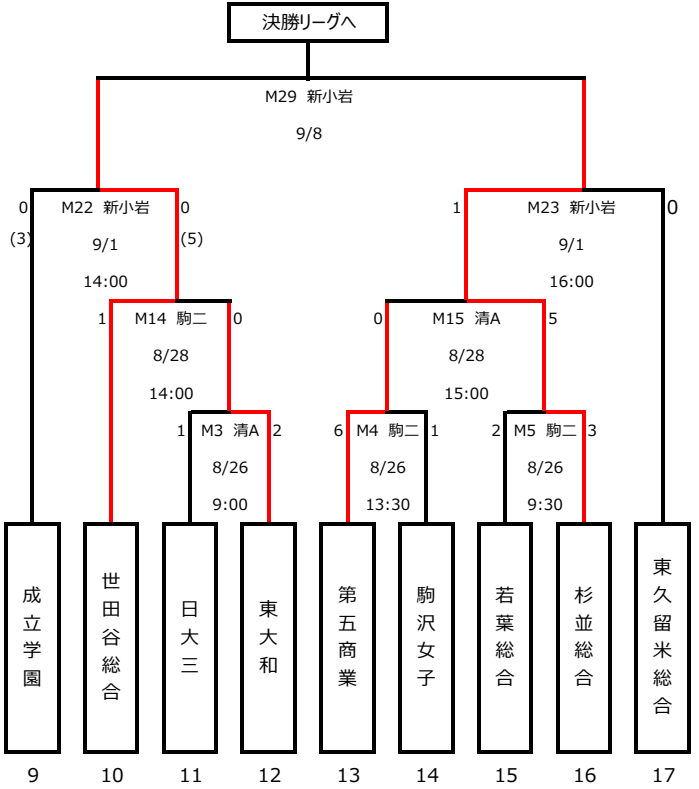

予選トーナメント①

予選トーナメント②

(スコアの括弧内はPK)

予選トーナメント③

予選トーナメント④

(スコアの括弧内はPK)

会場の表記について

清A・・・清瀬内山運動公園A面 駒二・・・駒沢オリンピック公園第二球技場 新小岩・・・私学事業団総合運動公園（新小岩） 大泉・・・都立大泉高校