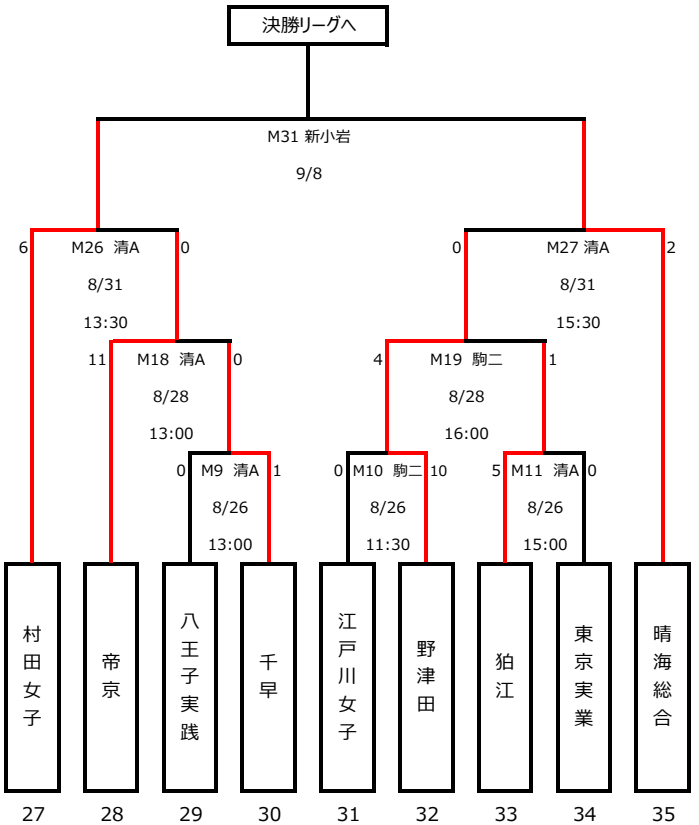

予選トーナメント①

予選トーナメント②

(スコアの括弧内はPK)

予選トーナメント③

予選トーナメント④

(スコアの括弧内はPK)

会場の表記について

清A・・・清瀬内山運動公園A面 駒二・・・駒沢オリンピック公園第二球技場 新小岩・・・私学事業団総合運動公園（新小岩） 大泉・・・都立大泉高校