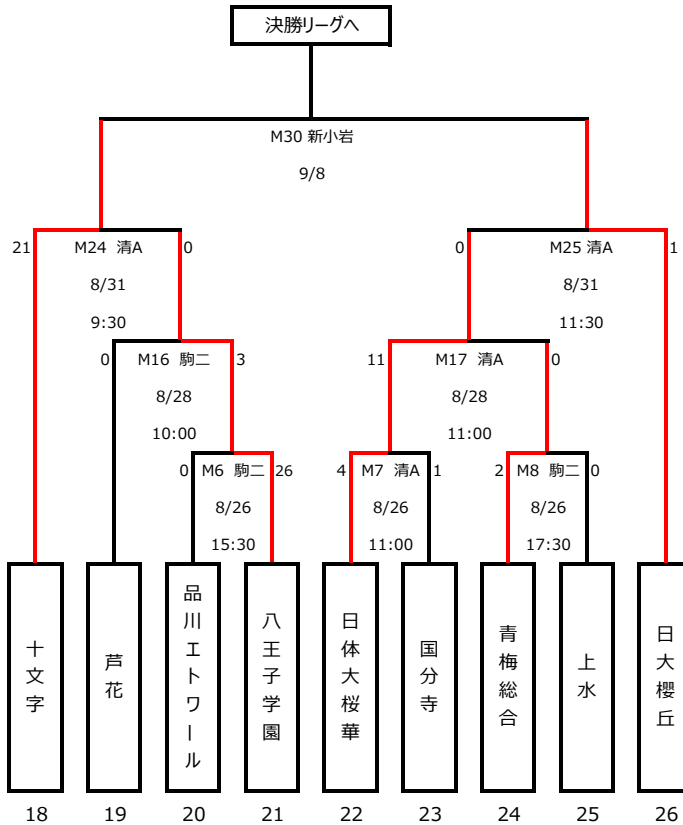

予選トーナメント①

予選トーナメント②

(スコアの括弧内はPK)

予選トーナメント③

予選トーナメント④

(スコアの括弧内はPK)

会場の表記について

清A・・・清瀬内山運動公園A面 駒二・・・駒沢オリンピック公園第二球技場 新小岩・・・私学事業団総合運動公園（新小岩） 大泉・・・都立大泉高校