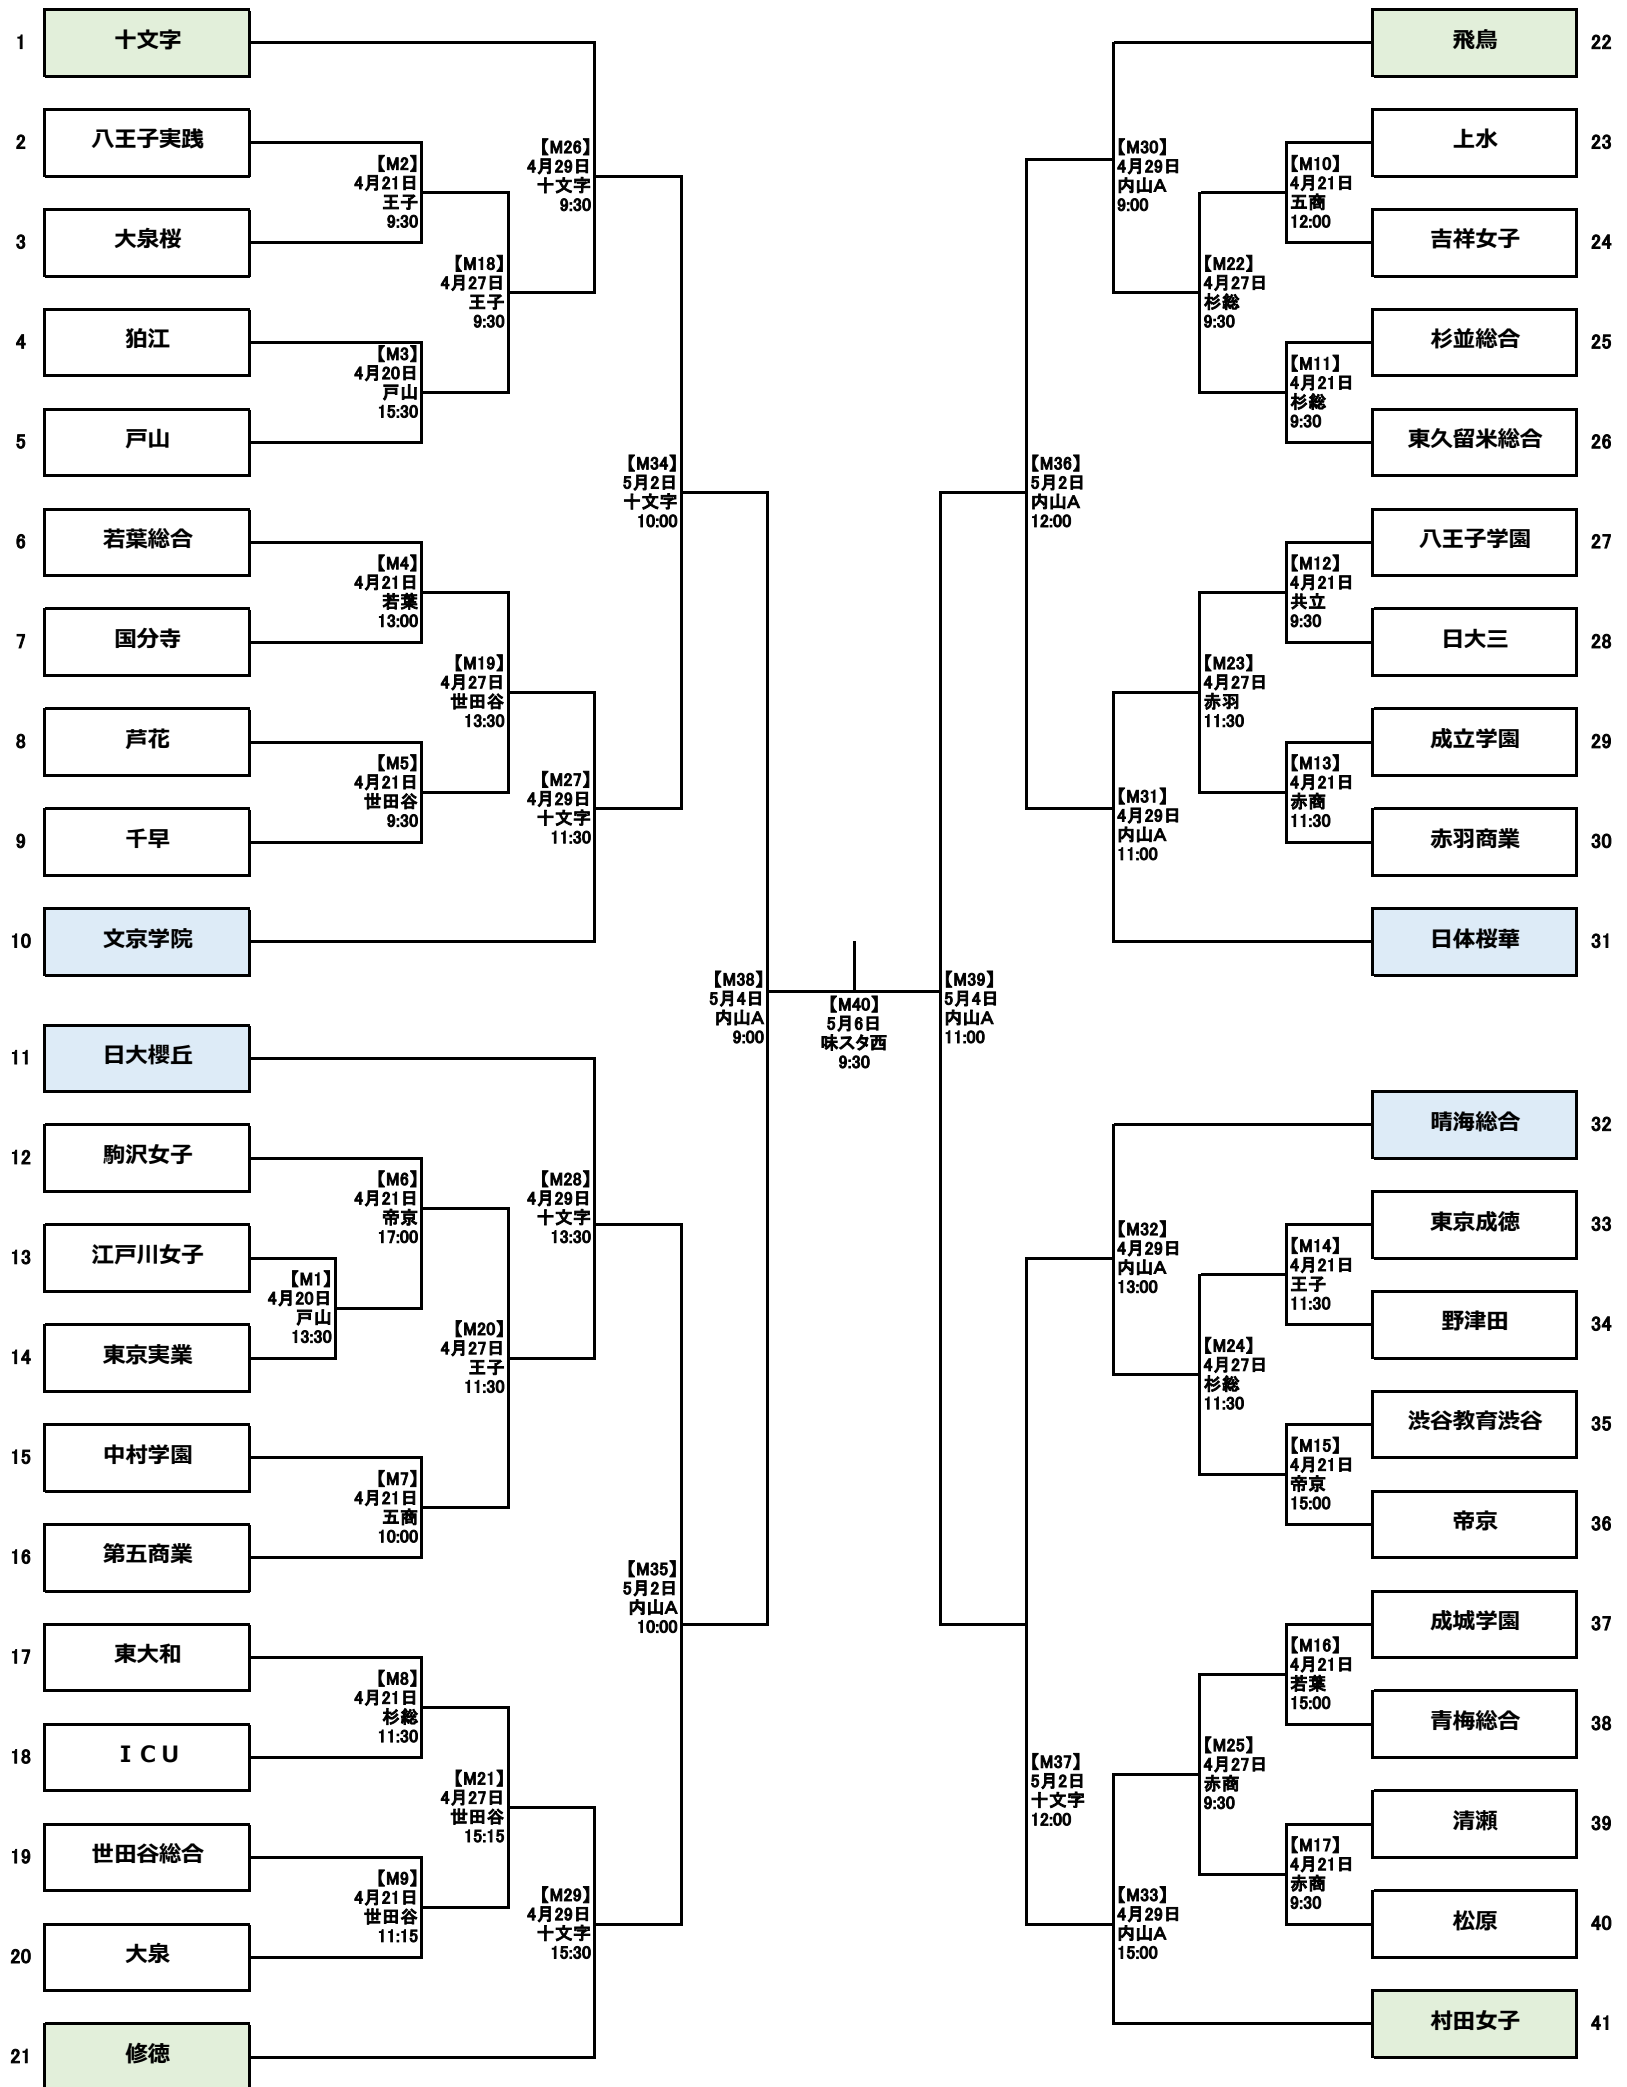

平成31年度 第20回東京都高等学校総合体育大会 トーナメント表

会場の表記について

世田...東京都立世田谷総合高校 王子...東京都立王子総合高校 共立...共立女子第二高校 五商...東京都立第五商業高校
 帝京...帝京科学大学 千住キャンパス 赤商...東京都立赤羽商業高校 戸山...東京都立戸山高校 若葉...東京都立若葉総合高校
 杉総...東京都立杉並総合高校 十文字...十文字学園女子大学(新座) 味スタ西...味の素スタジアム西競技場