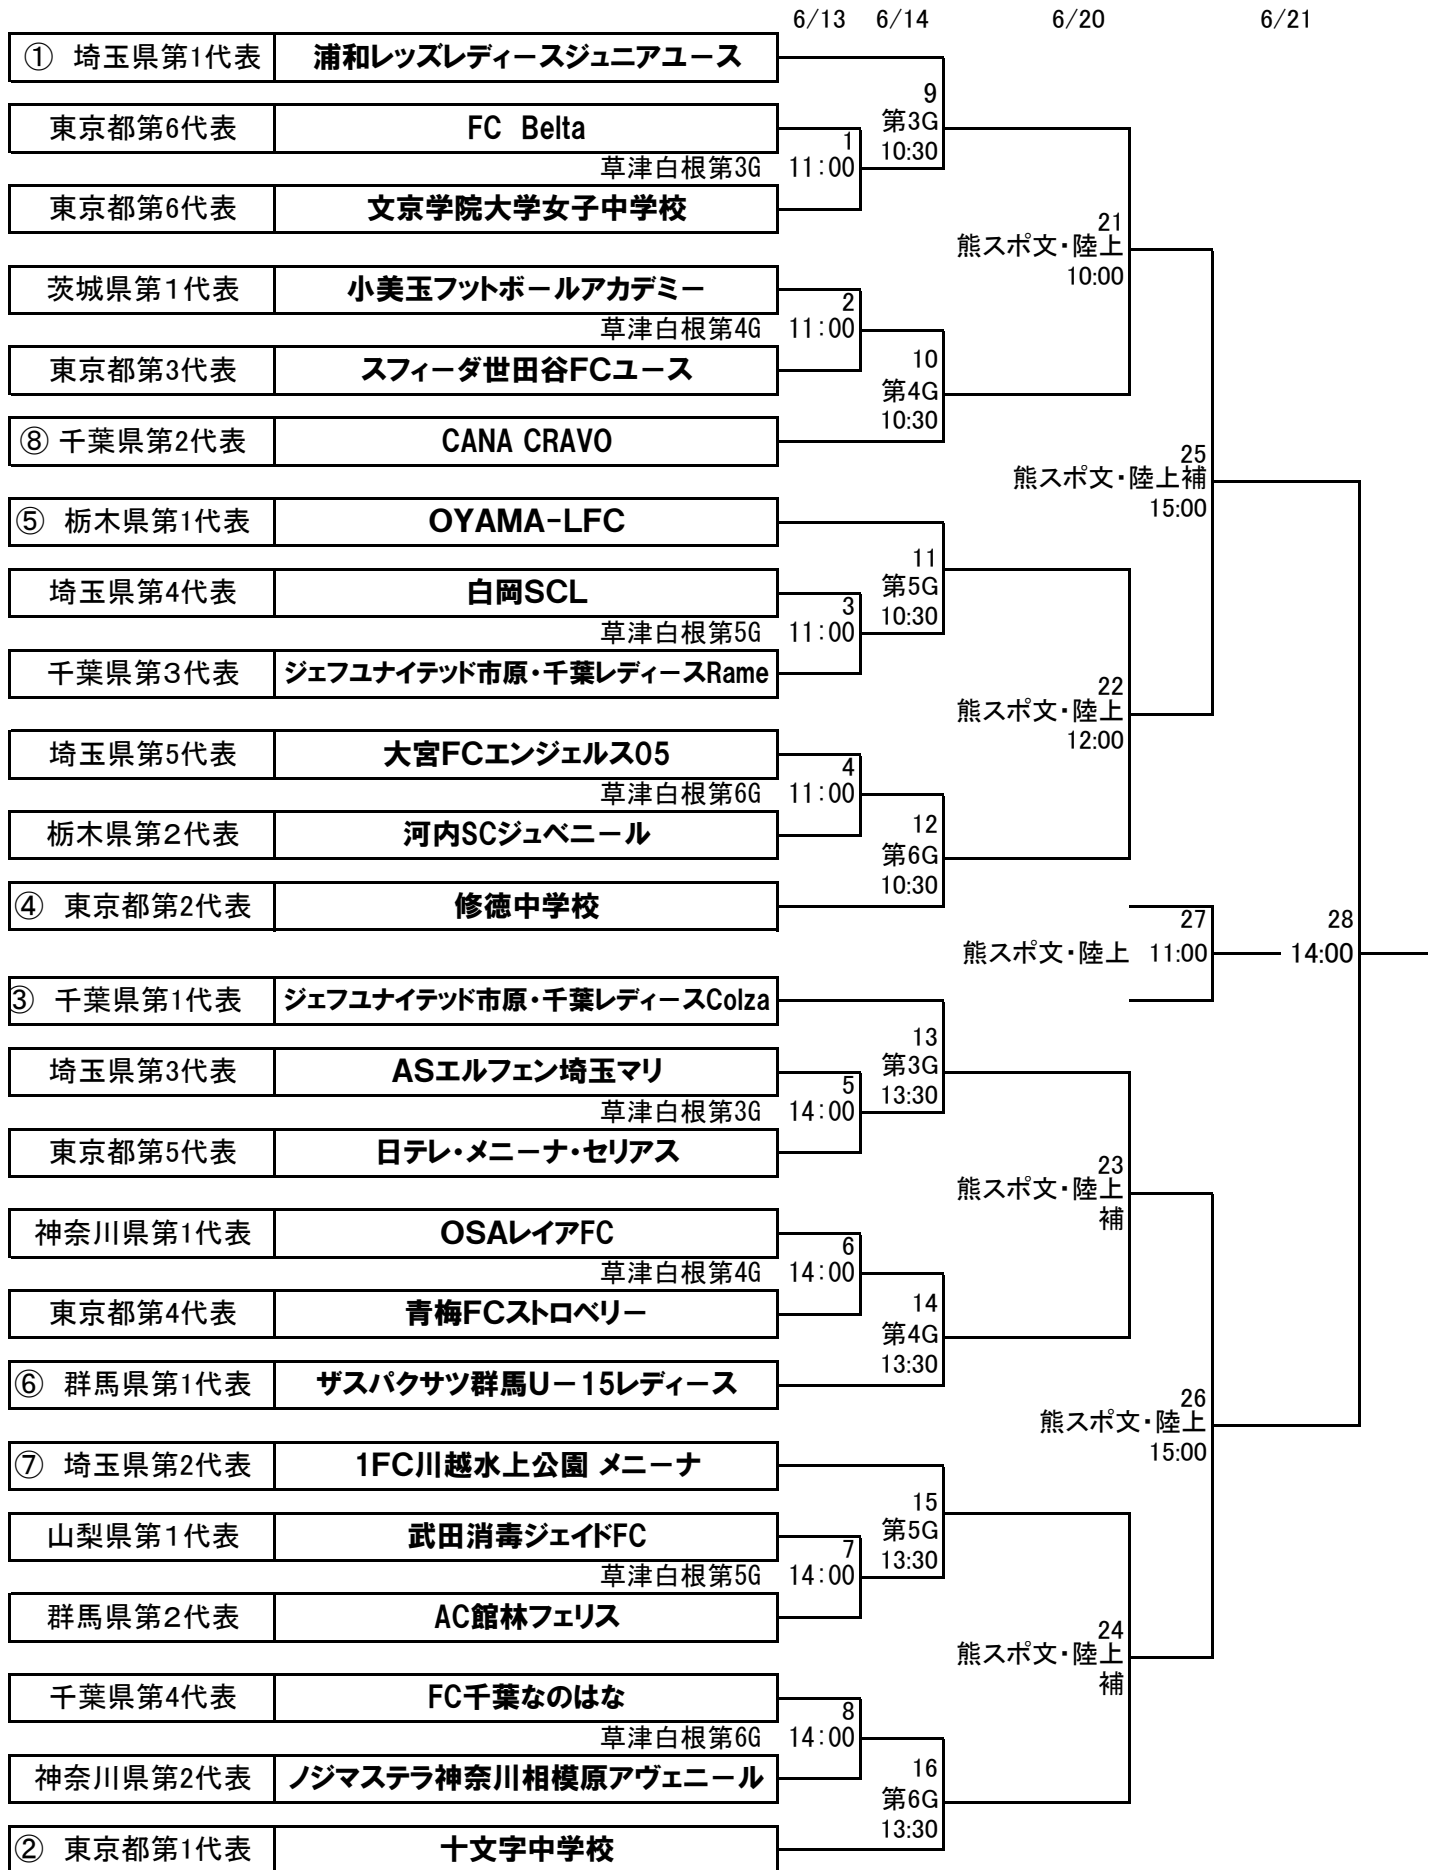

第20回関東女子ユース(U-15)サッカー選手権大会 (兼)第20回全日本女子ユース(U-15)サッカー選手権大会関東予選

フレンドリーマッチー対戦表（6月14日・草津白根南本町グランド）

1の負け		17 10:00
2の負け		
3の負け		18 11:20
4の負け		
5の負け		19 12:40
6の負け		
7の負け		20 14:00
8の負け		

5位～8位決定戦（6月20日 熊谷スポーツ文化公園）

21の負け		29 9:30	<table border="1"> <tr> <td>31 13:30</td> <td rowspan="2">32 15:00</td> </tr> <tr> <td>30 11:00</td> </tr> </table>	31 13:30	32 15:00	30 11:00
31 13:30	32 15:00					
30 11:00						
22の負け						
23の負け						
24の負け						